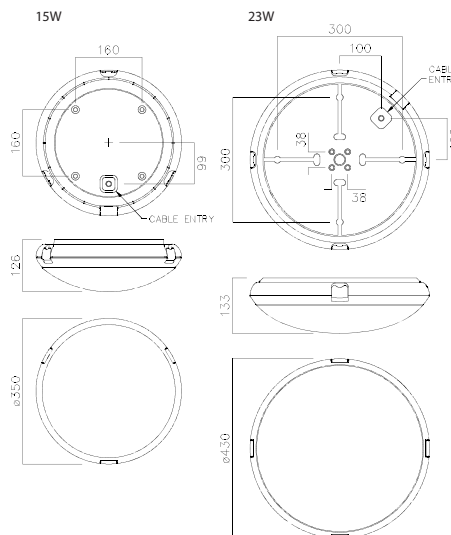

ZUBEHÖR

- Notbeleuchtung bis zu 3 Stunden (M3)

Model	Watt	Lumen	Lumen/Watt	Farbtemperatur	dimmbar	CRI
NCK14/LED/850	17 W	1260 lm	74 lm/W	5000 K	no	80+
NCK23/LED/850	23 W	1630 lm	71 lm/W	5000 K	no	80+
NCK14/LEDMW/850	17 W	1260 lm	74 lm/W	5000 K	no	80+
NCK23/LEDMW/850	23 W	1630 lm	71 lm/W	5000 K	no	80+
NCK14/LED/CF/850	17 W	1260 lm	74 lm/W	5000 K	yes	80+
NCK23/LED/CF/850	23 W	1630 lm	71 lm/W	5000 K	yes	80+
NCK14/LED/CF/MW/850	17 W	1260 lm	74 lm/W	5000 K	yes	80+
NCK23/LED/CF/MW/850	23 W	1630 lm	71 lm/W	5000 K	yes	80+