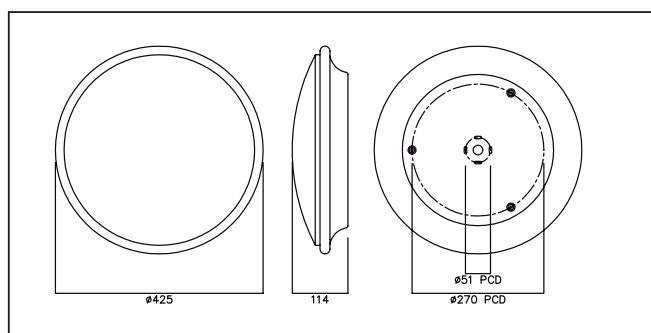

ANWENDUNGSBEREICH

- Gänge / Flur
- Räume mit hoher Durchgangsfrequenz in öffentlichen Gebäuden
- Treppenhaus

Model	Watt	Lumen	Lumen/Watt	Farbtemperatur	dimmbar	CRI
NAD22LED/WH/850	22 W	1710 lm	81 lm/W	5000 K	no	80+
NAD22LED/WH/M3/850	22 W	1710 lm	81 lm/W	5000 K	no	80+
NAD22LED/WH/MW/850	22 W	1710 lm	81 lm/W	5000 K	no	80+
NAD22LED/WH/MW/M3/850	22 W	1710 lm	81 lm/W	5000 K	no	80+
NAD22LED/CF/WH/850	22 W	1710 lm	81 lm/W	5000 K	yes	80+
NAD22LED/CF/WH/M3/850	22 W	1710 lm	81 lm/W	5000 K	yes	80+
NAD22LED/CFMW/WH/850	22 W	1710 lm	81 lm/W	5000 K	yes	80+
NAD22LED/CFMW/WH/M3/850	22 W	1710 lm	81 lm/W	5000 K	yes	80+