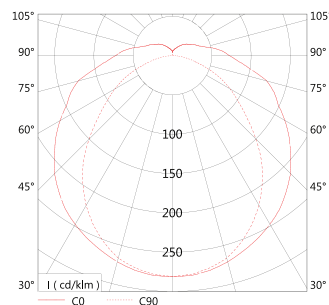

Wahlweise mit

- Notbeleuchtung bis zu 3 Stunden (M3)

ANWENDUNGSBEREICH

- Gänge / Flure
- Räume mit hoher Durchgangsfrequenz in öffentlichen Gebäuden
- Schulen

PHOTOMETRISCHE DATEN

NYA44/LED/850 NYA54/LED/850 NYA60/LED/850

Model	Watt	Lumen	Lumen/Watt	Farbtemperatur	CRI
NYA44LED/850	44 W	3850 lm	88 lm/W	5000 K	80+
NYA44LED/M3/850	44 W	3850 lm	88 lm/W	5000 K	80+
NYA54LED/850	54 W	4665 lm	86 lm/W	5000 K	80+
NYA54LED/M3/850	54 W	4665 lm	86 lm/W	5000 K	80+
NYA66LED/850	66 W	5880 lm	89 lm/W	5000 K	80+
NYA66LED/M3/850	66 W	5880 lm	89 lm/W	5000 K	80+