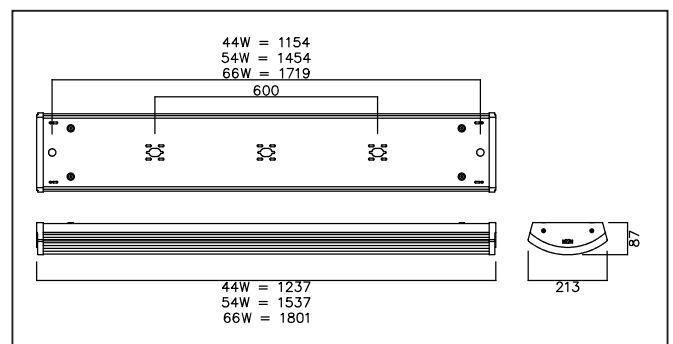

Wahlweise mit

- Notbeleuchtung bis zu 3 Stunden (M3)

ANWENDUNGSBEREICH

- Gänge / Flure
- Räume mit hoher Durchgangsfrequenz in öffentlichen Gebäuden
- Schulen

PHOTOMETRISCHE DATEN

NYA44/LED/850 NYA54/LED/850 NYA60/LED/850