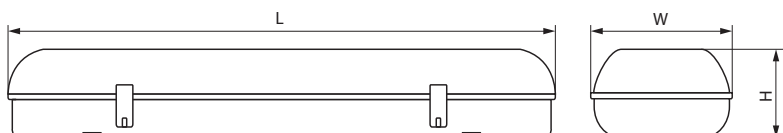

# RAHAN 236FL RAHAN 258FL

LED-Lichtleiste

Type	L	W	H
RAHAN 236FL	1265 mm	129 mm	88 mm
RAHAN 258FL	1563 mm	129 mm	88 mm