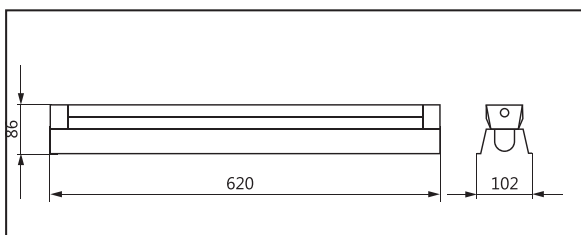

NDL 472D

LED-Lichtleiste

EIGENSCHAFTEN

- Lichtleiste zum Einbauen für LED-Röhren
- robustes Stahl-Gehäuse
- Lieferung mit Befestigungs-Kit

ANWENDUNGSBEREICH

- Industrie / Hallen
- Haushalt
- Lager / Werkstatt

Model

NDL 472D 1x18W

LED-Röhren

2x60 cm