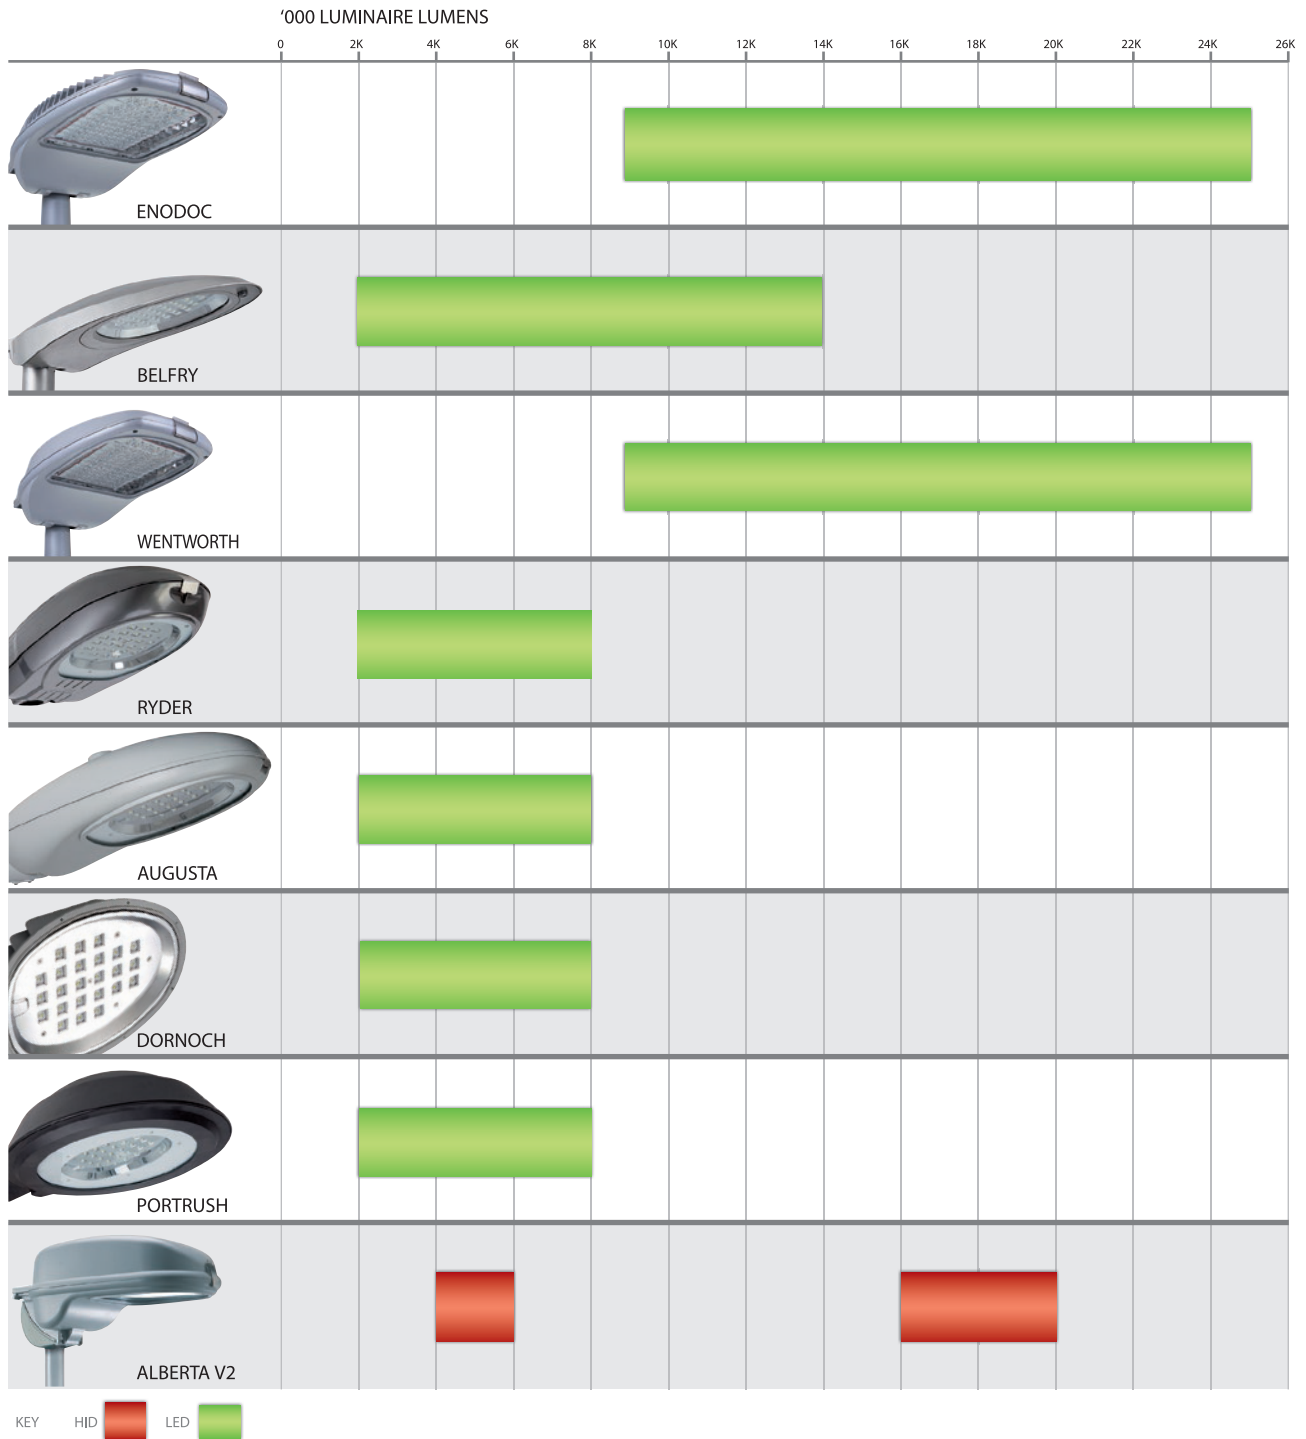

STRAßENLATERNEN FÜR JEDE ANWENDUNG

Unser Sortiment an Straßenlaternen ist breit gefächert und bietet für nahezu alle Straßen und Wege die richtige Lichtlösung. In der nachfolgenden Grafik sind alle verfügbaren Modelle mit den jeweiligen Leistungen übersichtlich dargestellt.