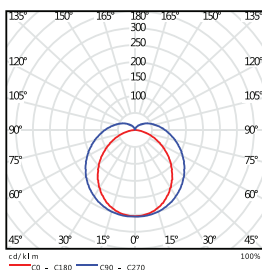

LED T5B

photometrische Daten

LED T5B 10W

LED T5B 14W

BESCHREIBUNG

- SMD chip ökonomisch
- Aluminium legierung
- inklusive LED Trafo
- Connection without the dark areas
- Ideal für den Tausch von T5 Lichtleisten