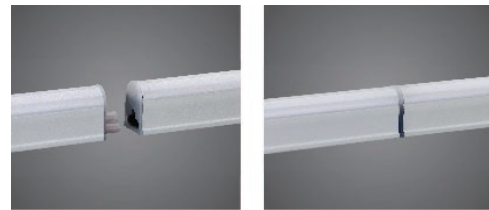

LED T5B

photometrische Daten

LED T5B 10W

LED T5B 14W

BESCHREIBUNG

- SMD chip ökonomisch
- Aluminium legierung
- inklusive LED Trafo
- Connection without the dark areas
- Ideal für den Tausch von T5 Lichtleisten

EIGENSCHAFTEN

- Gehäuse aus Polycarbonat
- komplett mit 2m Netzkabel/ Verbinder / Montageklammern
- Montageklammern für vertikale oder seitliche Montage
- Lieferung in Blisterverpackung

ANWENDUNGSBEREICH