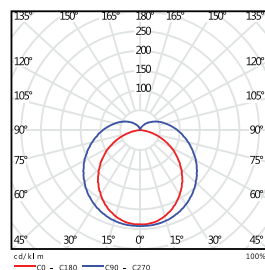

LED T5B

photometrische Daten

LED T5B 10W

LED T5B 14W

BESCHREIBUNG

- SMD chip ökonomisch
- Aluminium legierung
- inklusive LED Trafo
- Connection without the dark areas
- Ideal für den Tausch von T5 Lichtleisten