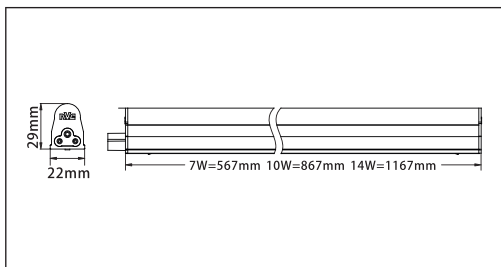

LED T5B

photometrische Daten

LED T5B 10W

LED T5B 14W

BESCHREIBUNG

- SMD chip ökonomisch
- Aluminium legierung
- inklusive LED Trafo
- Connection without the dark areas
- Ideal für den Tausch von T5 Lichtleisten

EIGENSCHAFTEN

- Gehäuse aus Polycarbonat
- komplett mit 2m Netzkabel/ Verbinder / Montageklammern
- Montageklammern für vertikale oder seitliche Montage
- Lieferung in Blisterverpackung

ANWENDUNGSBEREICH