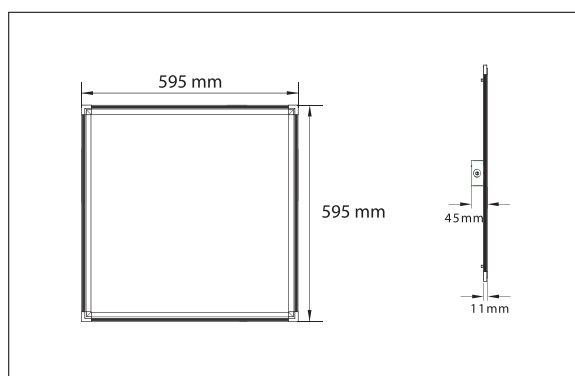

EIGENSCHAFT

- Massiver Aluminium Rahmen / Silberfarben
- Defuser aus Polycarbonat

BESCHREIBUNG

- Ultra dünnes Panel mit Edge LED
- Breite Lichtverteilung
- Inklusiver Deckenhalterung / Set mit Kabelsatz zum Abhängen

Als Zubehör erhältlich

- Aufbaurahmen
- Trafo zur Dimmung

ANWENDUNGSBEREICH

- Büro / Haushalt etc.

Model	Watt	Lumen	Lumen/Watt	Farbtemperatur	CRI
LP 0606 45W 4000K	45 W	3850 lm	86 lm/W	4000 K	80+

Zubehör

Model	Bezeichnung
LP 0606 FR	LP 0606 FR Aufbau-Rahmen für LP 0606 LED Panel
LP DIM DRIVER 45W	Trafo zur Dimmung für 45W LP LED Panel
PANSUSP	Kabelsatz zur Abhängung / Panel